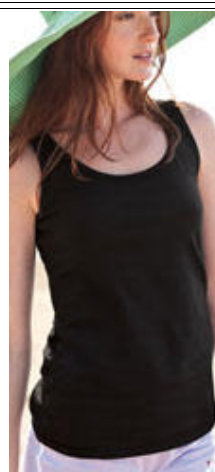

667GD1A

30	32	36	71	295
194				

Soft Style Canotta donna spalla larga, taglio fit

100% cotone 150 g/mq
Adulto Donna S M L XL