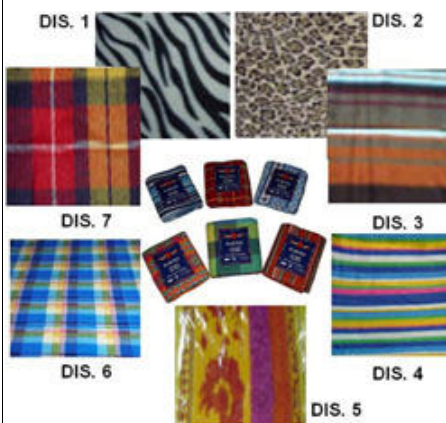

sciarpa con/senza frange, berretto, polsino in maglia personalizzabile nei colori
Vedi Tabella - Made in Italy
100% polipropilene
UNICA

80 Ombrelli

877GL1

GL

Ombrello automatico con manico in plastica

100% poliestere
103x83 cm

79 Plaid - coperte

874VT1

VT

Plaid tinta unita piccolo - orlo con cucitura a 2 aghi

colori assortiti - non a scelta
100% poliestere
misura unica 130x160 cm

874VT2

VT

Plaid tinta unita medio - orlo con cucitura a 2 aghi

colori assortiti - non a scelta
100% poliestere
misura unica 160x210 cm

874VT3

VT

Plaid tinta unita grande - orlo con cucitura a 2 aghi

colori assortiti - non a scelta
100% poliestere
misura unica 210x240 cm

874VT4

VT

Plaid stampato fantasia piccolo - orlo con cucitura a 2 aghi

colori assortiti - non a scelta
100% poliestere
misura unica 130x160 cm

874VT5

VT

Plaid stampato fantasia medio - orlo con cucitura a 2 aghi