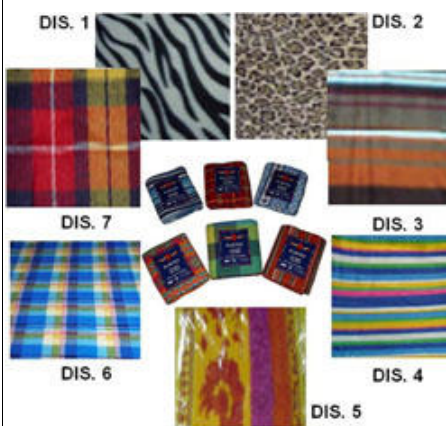

colori assortiti - non a scelta
100% poliestere
misura unica 160x210 cm

874VT3

VT

Plaid tinta unita grande - orlo con cucitura a 2 aghi

colori assortiti - non a scelta
100% poliestere
misura unica 210x240 cm

874VT4

VT

Plaid stampato fantasia piccolo - orlo con cucitura a 2 aghi

colori assortiti - non a scelta
100% poliestere
misura unica 130x160 cm

874VT5

VT

Plaid stampato fantasia medio - orlo con cucitura a 2 aghi

colori assortiti - non a scelta
100% poliestere
160x210 cm

874VT6

VT

Plaid stampato fantasia grande - orlo con cucitura a 2 aghi

colori assortiti - non a scelta
100% Poliestere
210x240 cm

874VT7

VT

Plaid stampato fotografie piccolo - orlo con cucitura a 2 aghi
 colori assortiti - non a scelta
 100% Poliestere
 130x160 cm

874VT8

VT

Plaid stampato fotografie medio - orlo con cucitura a 2 aghi
 colori assortiti - non a scelta
 100% Poliestere
 160x210 cm

874VT9

VT

Plaid stampato fotografie grande - orlo con cucitura a 2 aghi
 colori assortiti - non a scelta
 100% Poliestere
 210x240 cm