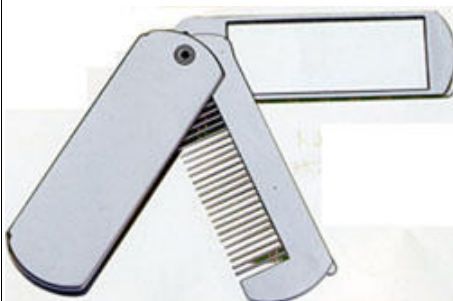

875GL9

GL

Set manicure con specchio, pinzetta, tagliaunghie, forbici e toglipellicine

unica 12x5,5 cm

875GL10

GL

04 10 31 SL

Set manicure GL con specchio, pinzetta, tagliaunghie, forbici e toglipellicine

unica 4,8x9,7x3 cm

313GL1

GL

Astuccio toilette beautycase, con cerniera e specchietto

microfibra
unica 18x13x6,5 cm

875GL13

GL

04 09

Set spazzola pieghevole con specchio

unica 11x4 cm

875GL12

GL

Set pettine pieghevole con specchietto

unica 9,5x3 cm

875GL11

GL

04 05 06

Set cucito + spazzola + specchio pieghevole

plastica
unica 6,5x6,5 cm